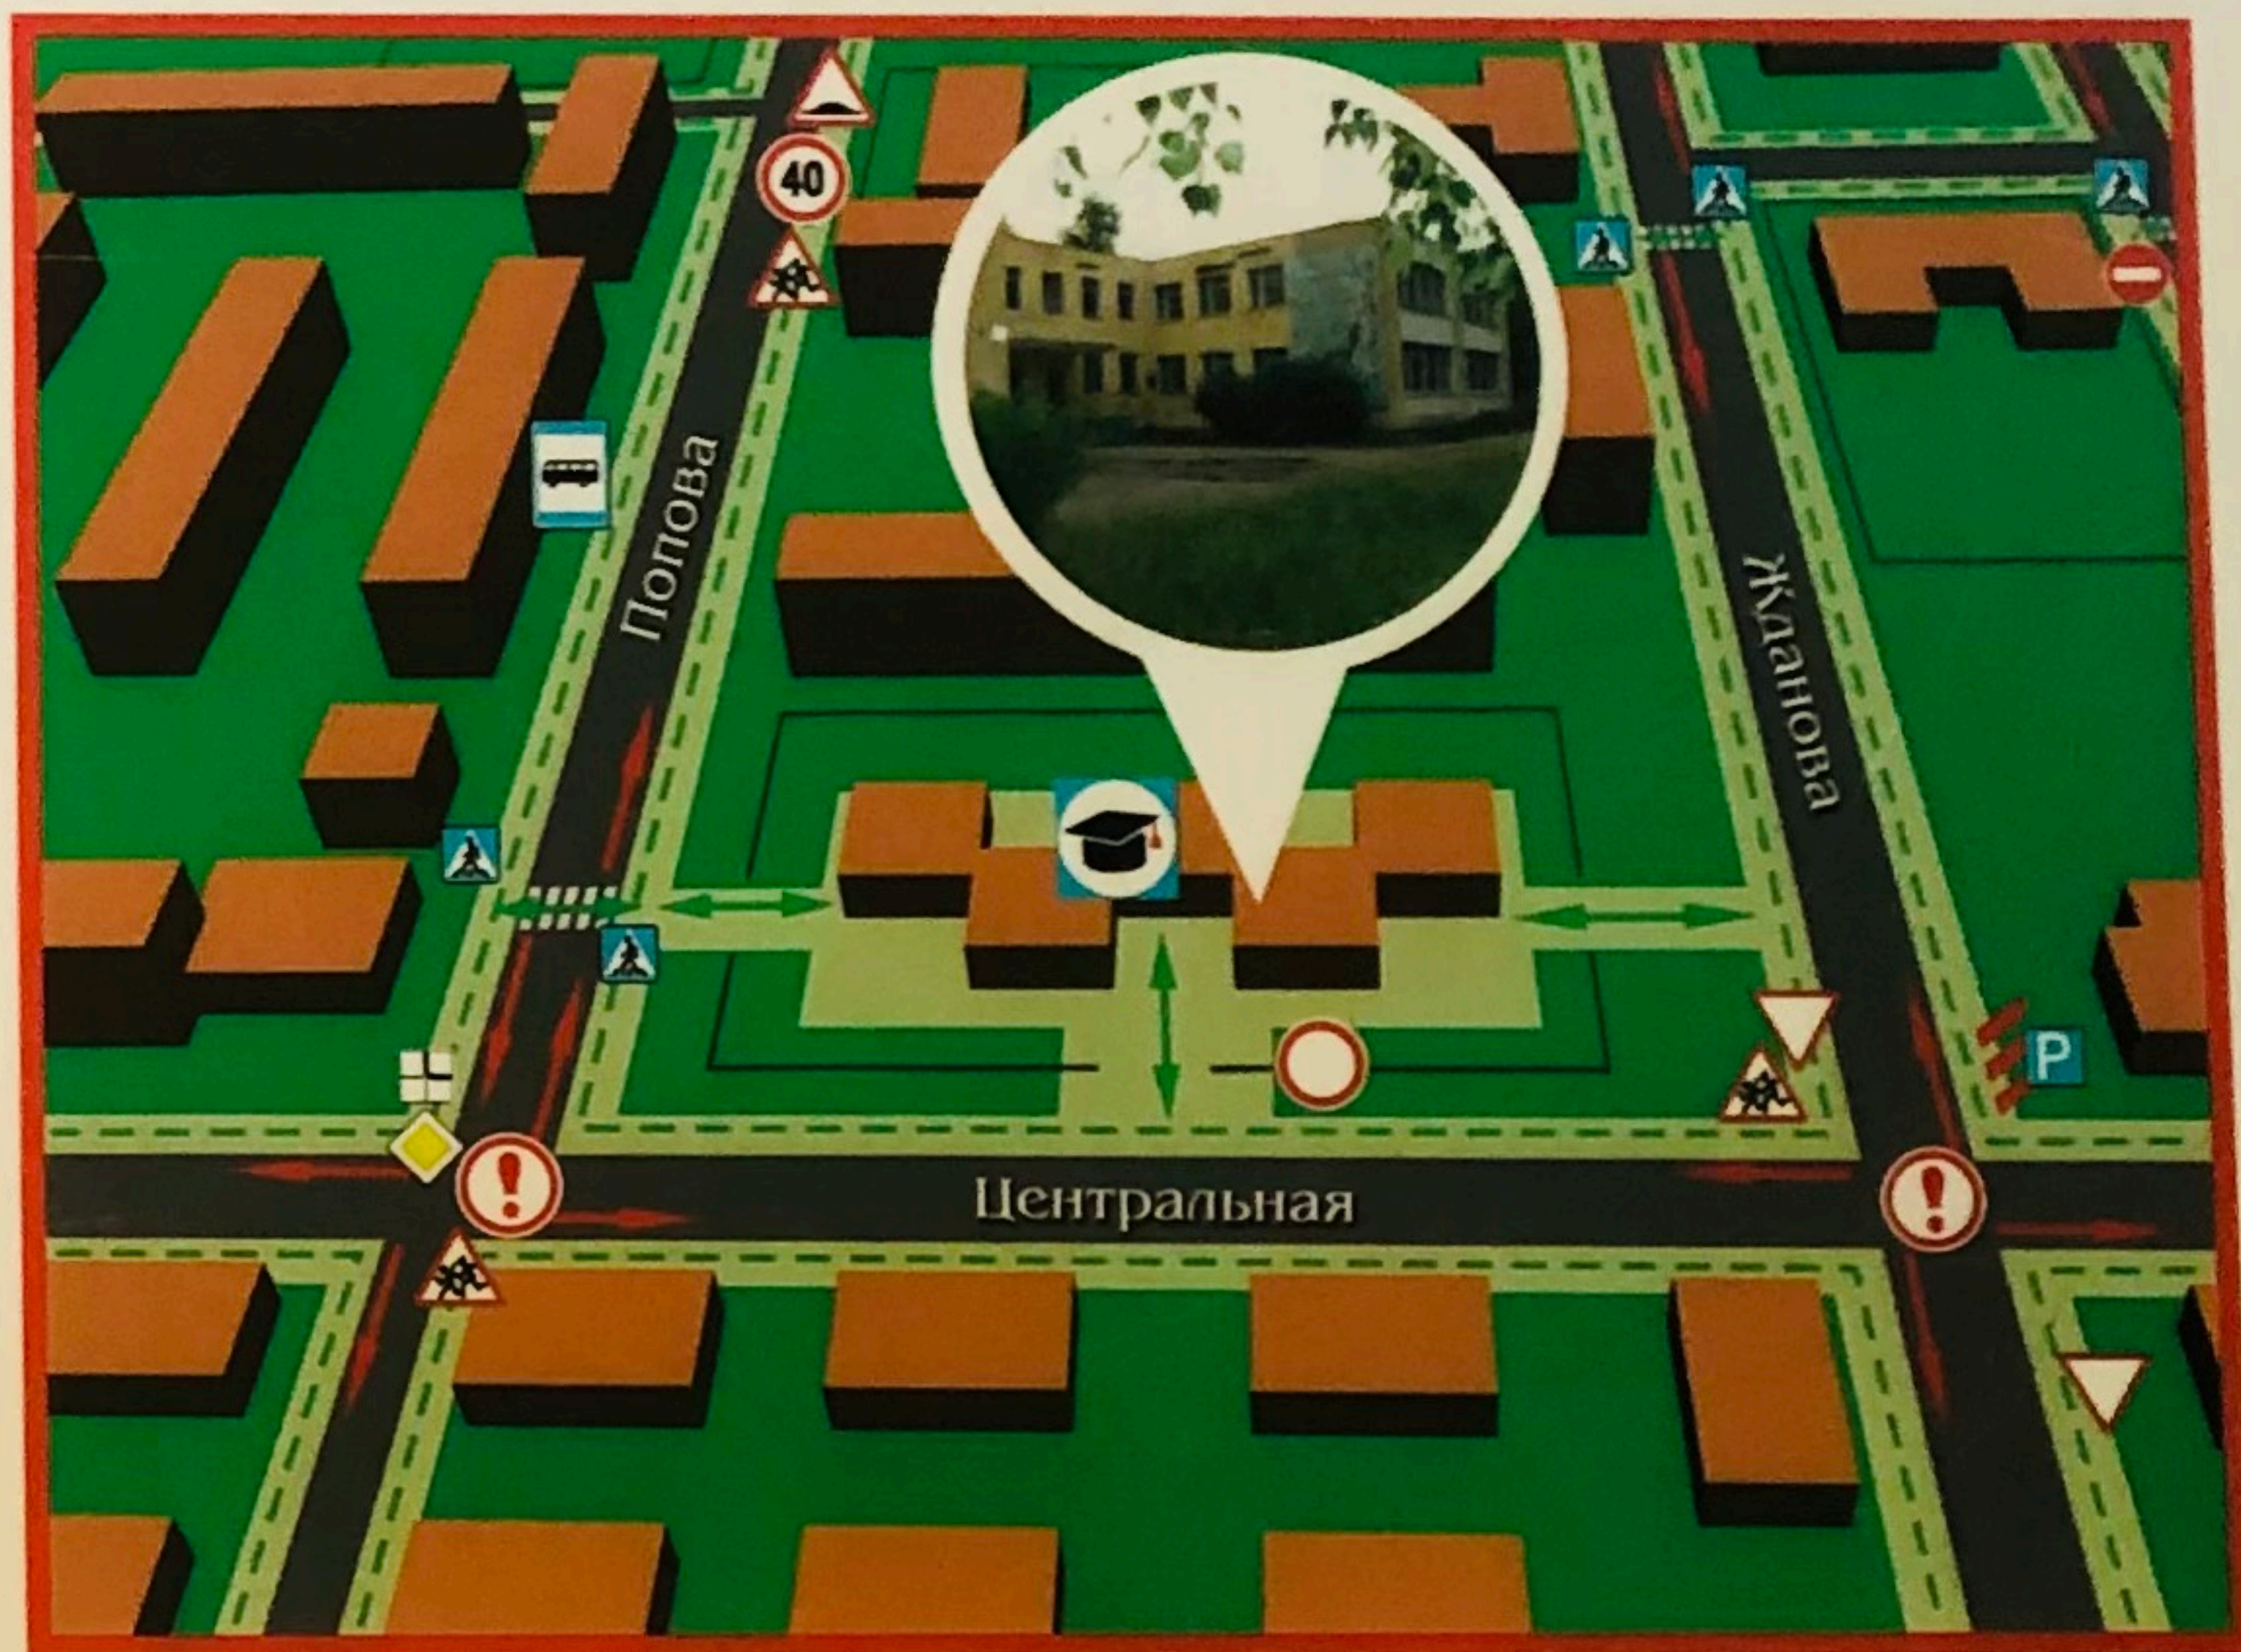

# Паспорт дорожной безопасности МАДОУ №15 "Золотая рыбка" г.Серов, ул. Центральная, 18

Здание ДОУ №15 "Золотая рыбка"

Рекомендуемое направление движения детей (воспитанников)

Направление движения транспортного потока

Остановка транспортных средств

Внимание! Опасный участок!